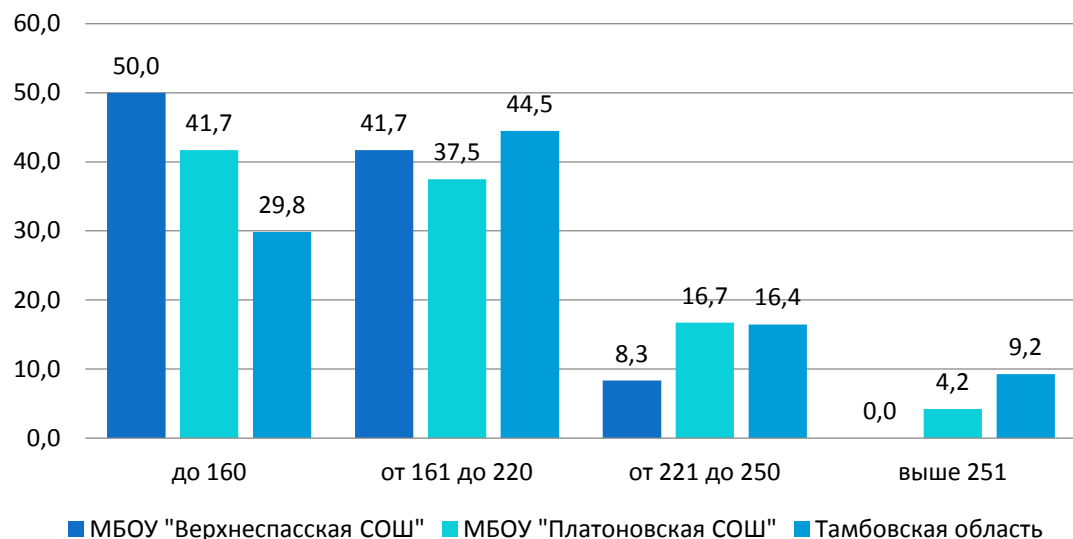

Качество образования

Доля выпускников, набравших баллы на 3 ЕГЭ в 2021 году, %

Доля выпускников 11-х классов, получивших медаль "За особые успехи в учении", которые набрали по 1 из предметов ЕГЭ менее 70 баллов

Доля выпускников, набравших более 80 баллов по одному из предметов ЕГЭ, %

Индексы низких и высоких результатов на ЕГЭ по русскому языку и математике

Качество образования

ДОЛЯ ОБУЧАЮЩИХСЯ 5-6 КЛАССОВ, ДОСТИГШИХ
БАЗОВОГО УРОВНЯ ПО РЕЗУЛЬТАТАМ ВПР-2021