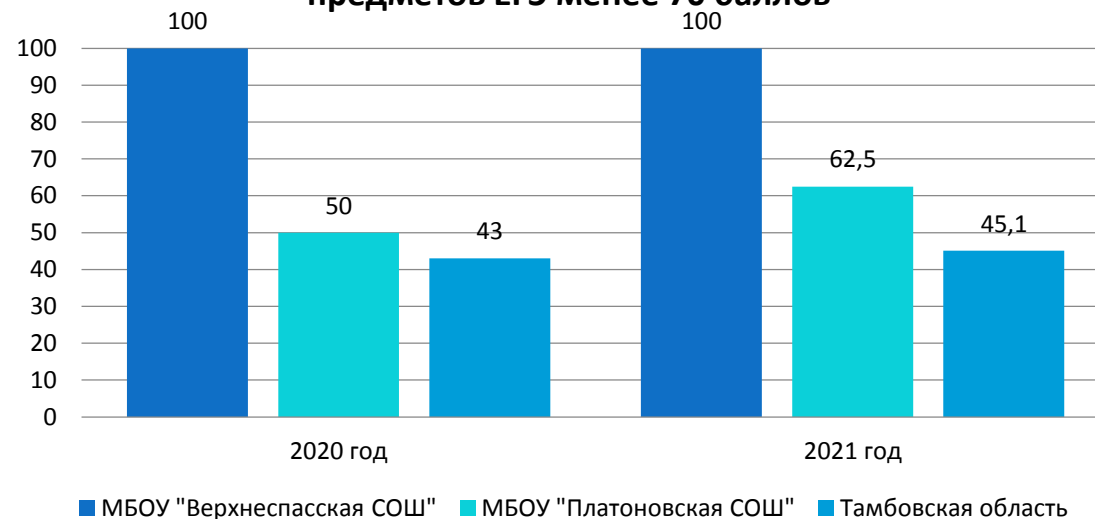

Качество образования

Доля выпускников, набравших баллы на 3 ЕГЭ в 2021 году, %

Доля выпускников 11-х классов, получивших медаль "За особые успехи в учении", которые набрали по 1 из предметов ЕГЭ менее 70 баллов

Доля выпускников, набравших более 80 баллов по одному из предметов ЕГЭ, %

Индексы низких и высоких результатов на ЕГЭ по русскому языку и математике

Качество образования

ДОЛЯ ОБУЧАЮЩИХСЯ 5-6 КЛАССОВ, ДОСТИГШИХ
БАЗОВОГО УРОВНЯ ПО РЕЗУЛЬТАТАМ ВПР-2021