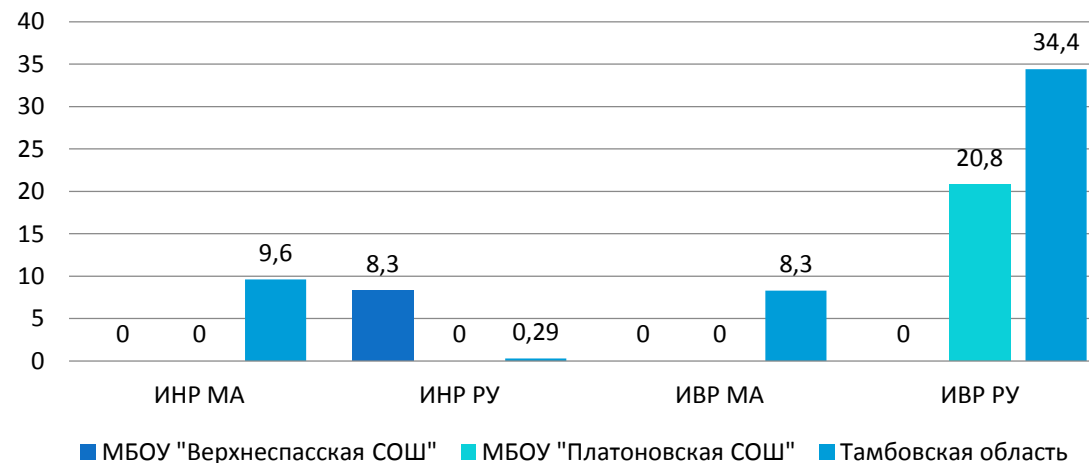

Качество образования

Доля выпускников, набравших баллы на 3 ЕГЭ в 2021 году, %

Доля выпускников 11-х классов, получивших медаль "За особые успехи в учении", которые набрали по 1 из предметов ЕГЭ менее 70 баллов

Доля выпускников, набравших более 80 баллов по одному из предметов ЕГЭ, %

Индексы низких и высоких результатов на ЕГЭ по русскому языку и математике

Качество образования

ДОЛЯ ОБУЧАЮЩИХСЯ 5-6 КЛАССОВ, ДОСТИГШИХ
БАЗОВОГО УРОВНЯ ПО РЕЗУЛЬТАТАМ ВПР-2021