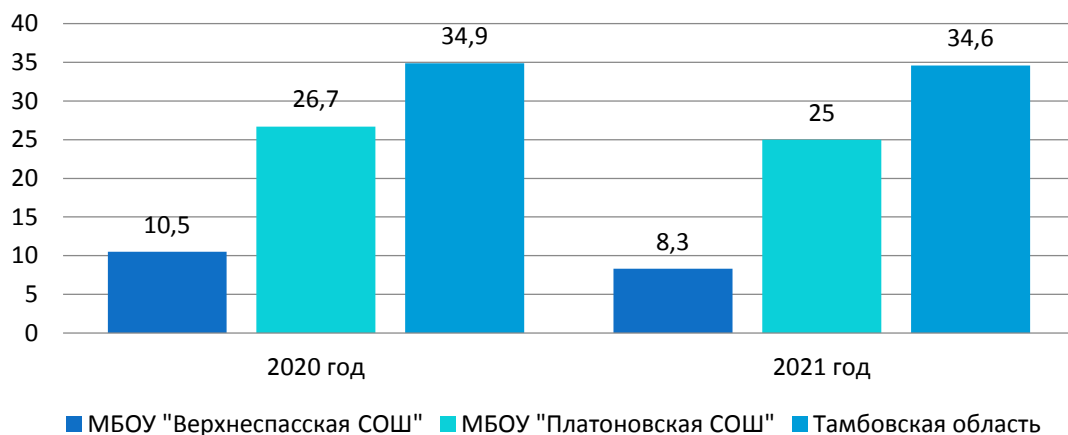

Качество образования

Доля выпускников, набравших баллы на 3 ЕГЭ в 2021 году, %

Доля выпускников 11-х классов, получивших медаль "За особые успехи в учении", которые набрали по 1 из предметов ЕГЭ менее 70 баллов

Доля выпускников, набравших более 80 баллов по одному из предметов ЕГЭ, %

Индексы низких и высоких результатов на ЕГЭ по русскому языку и математике

Качество образования

ДОЛЯ ОБУЧАЮЩИХСЯ 5-6 КЛАССОВ, ДОСТИГШИХ
БАЗОВОГО УРОВНЯ ПО РЕЗУЛЬТАТАМ ВПР-2021